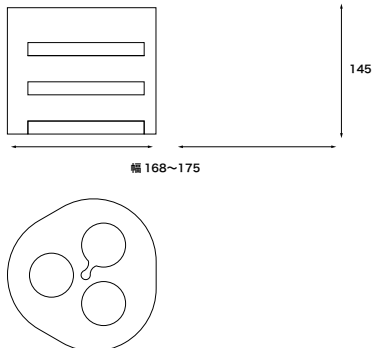

## ランプシェイド「丸型」

**LED 専用**

天井から吊るすタイプのランプシェイドです。

フルート面と呼ばれる波型の空間からこぼれる明かりが幻想的な間接照明向けのシェイドです。

価格：**6,500** 円

送料：無料（一部有料地域有り）材

質：トライウォール

サイズ：W145×D145×H145

仕様：カラー：プレーン

**LED ライト専用****照明器具付**

※LED ライト以外のご使用は絶対に行わないでください。

※デザインは予告無く変更する場合があります。

株式会社 コンセプト

<http://www.concept-inc.co.jp>